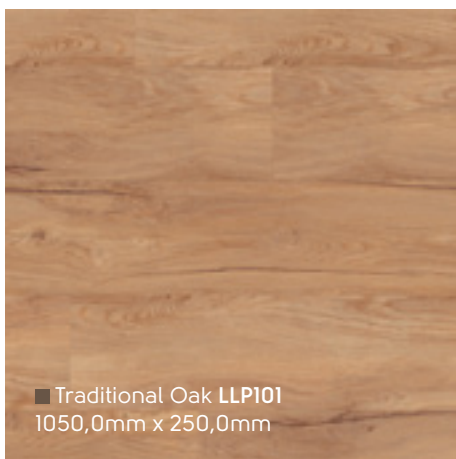

Providence LLP108 ▾

Cambridge LLP113 ▾

■ Tavolara LLP144
1050,0mm x 250,0mm

■ Cambridge LLP113
1050,0mm x 250,0mm

■ Traditional Oak LLP101
1050,0mm x 250,0mm

■ Torcello LLP145
1050,0mm x 250,0mm

■ Providence LLP108
1050,0mm x 250,0mm