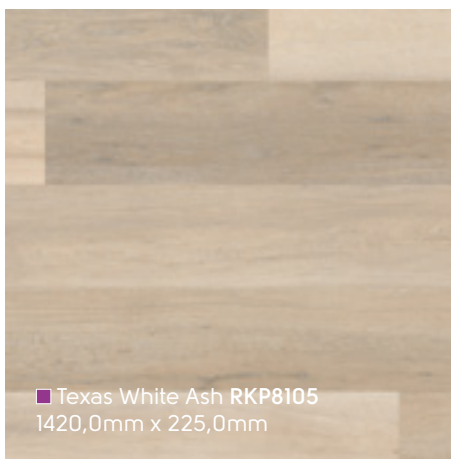

Canadian Urban Oak RKP8116 ▽