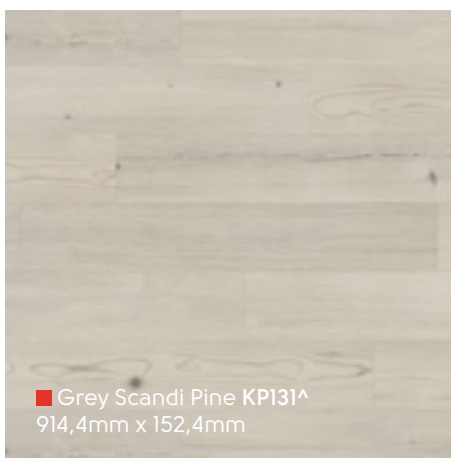

■ Washed Scandi Pine KP132^
914,4mm x 152,4mm