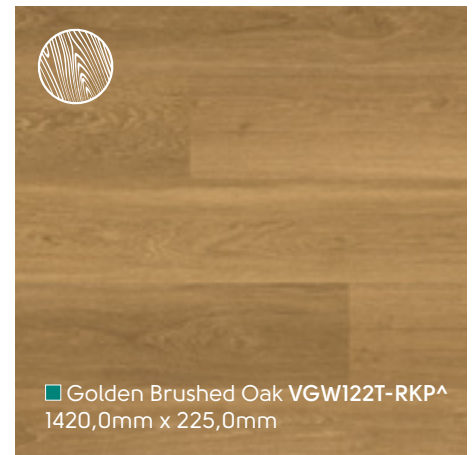

Van Gogh Wood Holz | Bois | Hout

designflooring.com

[^]Also available in a gluedown format

[^]Auch zum Verkleben erhältlich.

[^]Également disponible en format à coller

[^]Ook verkrijgbaar als Gluedown

Warm Brushed Oak VGW121T-RKP ▾