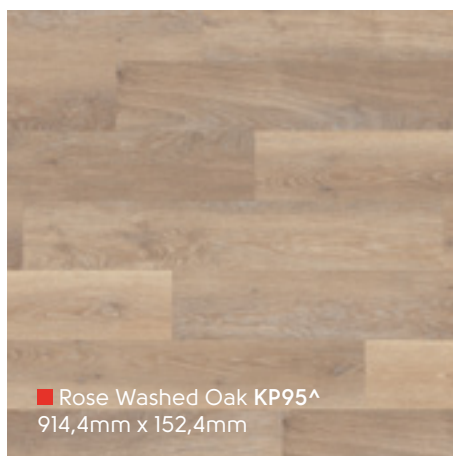

■ Sycamore KP32
914,4mm x 101,6mm

Rubens Wood | Holz | Bois | Hout

^Also available in a rigid core format

^Auch im Rigid-Core-Format erhältlich.

^Également disponible en format clic composite acoustique

^Ook verkrijgbaar als Rigid Core.