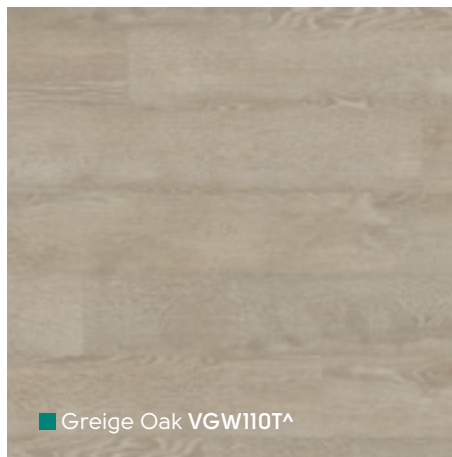

[^]Ook verkrijgbaar als Rigid Core.

Natural Prime Oak VGW115T | DS05 5mm Δ

■ Blush Oak VGW107T

■ Greige Oak VGW110T^

■ Light Distressed Oak VGW111T^*

■ Misty Grey Oak VGW112T^

■ Cool Grey Oak VGW113T

■ Natural Prime Oak VGW115T^