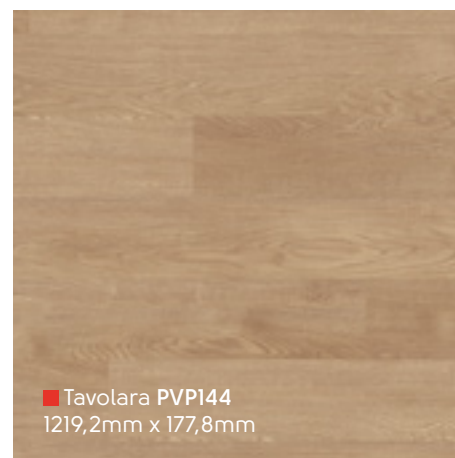

■ Sycamore KP32
914,4mm x 101,6mm

Rubens Wood | Holz | Bois | Hout

^Also available in a rigid core format

^Auch im Rigid-Core-Format erhältlich.

^Également disponible en format clic composite acoustique

^Ook verkrijgbaar als Rigid Core.