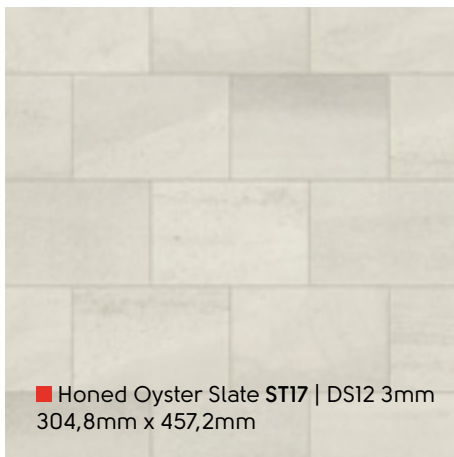

Honed Oyster Slate ST17 | DS12 3mm ▾