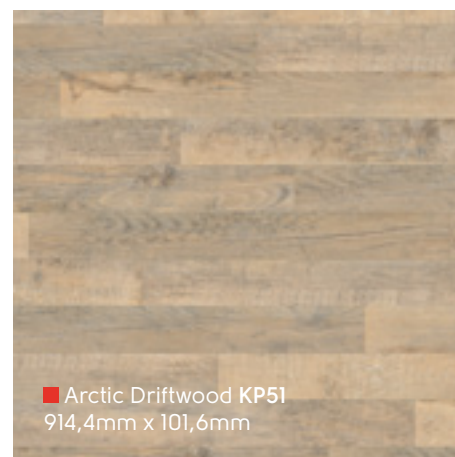

■ Sycamore KP32
914,4mm x 101,6mm

Rubens Wood | Holz | Bois | Hout

^Also available in a rigid core format

^Auch im Rigid-Core-Format erhältlich.

^Également disponible en format clic composite acoustique

^Ook verkrijgbaar als Rigid Core.