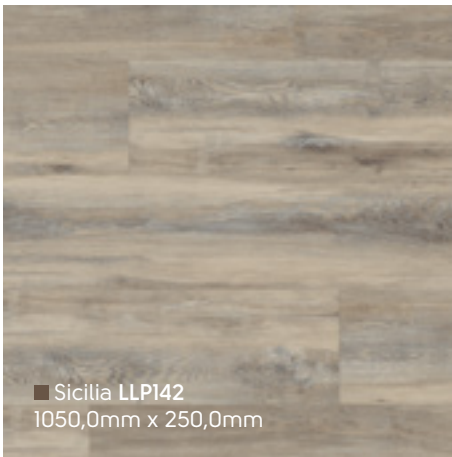

Designflooring LooseLay Wood | Holz | Bois | Hout

Hudson LLP99 ▽

Budelli LLP146 ▽

■ Sicilia LLP142
1050,0mm x 250,0mm

■ Budelli LLP146
1050,0mm x 250,0mm

■ Levanzo LLP150
1050,0mm x 250,0mm

■ Antique Timber LLP106
1050,0mm x 250,0mm