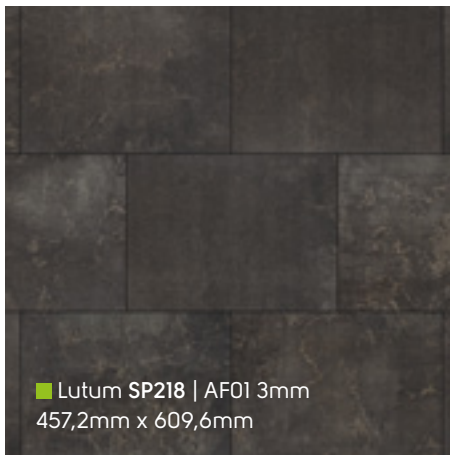

Opus Stone | Stein | Pierre | Steen

Opus Stone | Stein | Pierre | Steen

Grey River Slate **ST16** | DS10 3mm Δ

Portland Stone **ST13** | DS10 3mm | Light Mackintosh border Δ

Cumbrian Stone **ST14** | DS10 3mm Δ