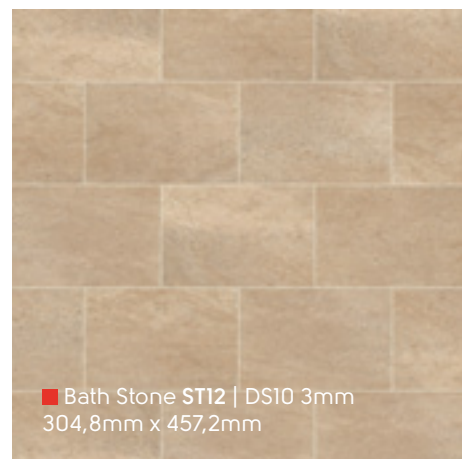

^Également disponible en format clic composite acoustique

^Ook verkrijgbaar als Rigid Core.

Bath Stone ST12 | DS10 3mm ▾

Cumbrian Stone ST14 | DS10 3mm ▾

■ York Stone ST11 | DS10 3mm
304,8mm x 457,2mm

■ Bath Stone ST12 | DS10 3mm
304,8mm x 457,2mm