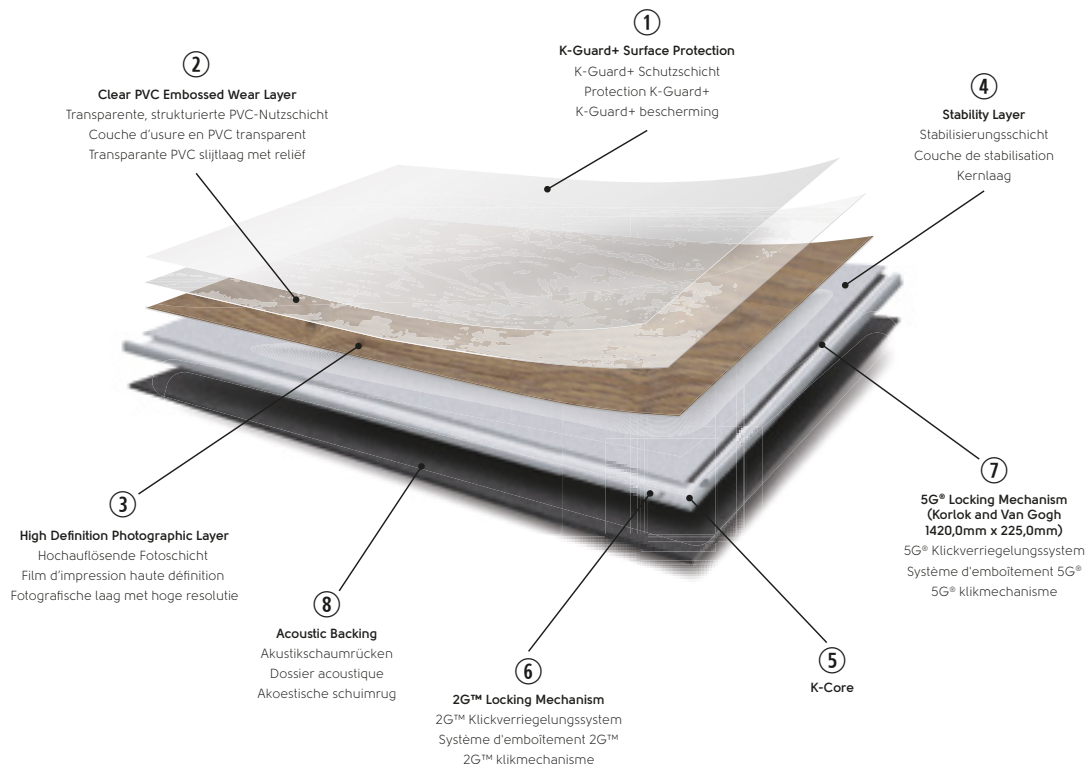

Qualités acoustiques (jusqu'à 21dB)

Akoestische eigenschappen (kan tot 21dB)

Quick and easy to install

Schnell und einfach zu installieren

Pose facile et rapide

Snel en eenvoudig te installeren

Installs over most existing hard floors
 Kann über den meisten vorhandenen
 Hartböden verlegt werden
 Pose directe sur la plupart des sols
 durs existants
 Kan geïnstalleerd worden over de
 meeste bestaande harde vloeren

Die beliebten Designs zum Verkleben sind jetzt in einer praktischen, schnell verlegbaren Planke mit Klick-Verriegelungssystem erhältlich. Die zusätzliche Stabilität durch die Rigid-Core-Konstruktion ermöglicht eine Verlegung über einem vorhandenen Fliesen- oder Hartboden ohne zeitnahe Vorbereitung des Unterbodens. Durch die eingebaute Akustikunterlage wird die Geräuschübertragung in darunter liegende Räume reduziert, sodass keine zusätzliche Unterlage mehr erforderlich ist.