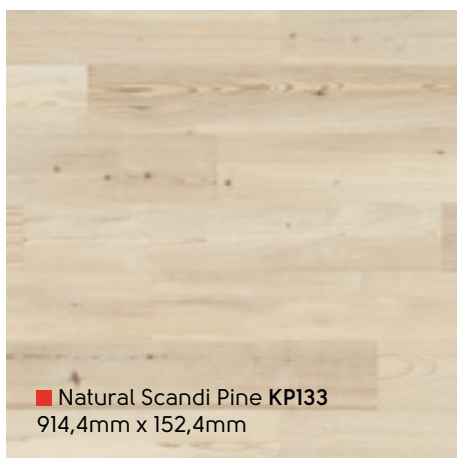

Sommige van onze Rubens Gluedown-designs zijn ook verkrijgbaar als Rigid Core. Kijk bij het product zelf voor meer informatie.

Palmaria PVP149 ▾

■ Washed Scandi Pine KP132^
914,4mm x 152,4mm

■ White Painted Oak KP105^
914,4mm x 152,4mm