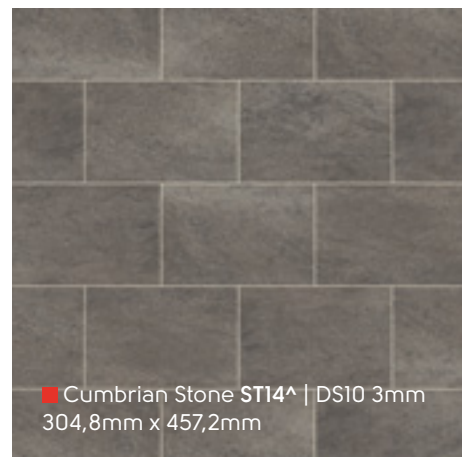

■ Bath Stone ST12 | DS10 3mm
304,8mm x 457,2mm

■ Cumbrian Stone ST14^ | DS10 3mm
304,8mm x 457,2mm

Rubens Stone | Stein | Pierre | Steen

^Also available in a rigid core format

^Auch im Rigid-Core-Format erhältlich.

^Également disponible en format clic composite acoustique

^Ook verkrijgbaar als Rigid Core.