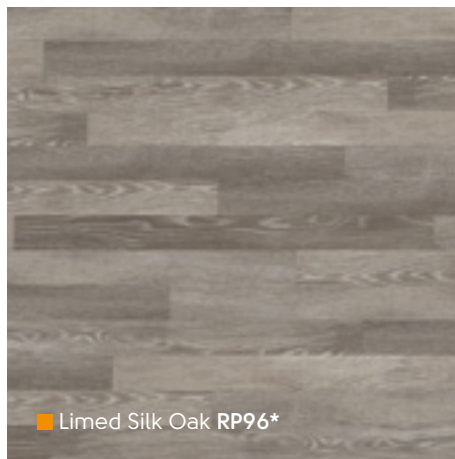

*Let op: als onderdeel van het design bevatten onze producten natuurlijke kleurvariaties in de individuele planken.

914,4mm x 76,2mm

designflooring.com

Limed Silk Oak RP96 Δ

Kenyan Tigerwood RP73 Δ

■ Limed Jute Oak RP97*