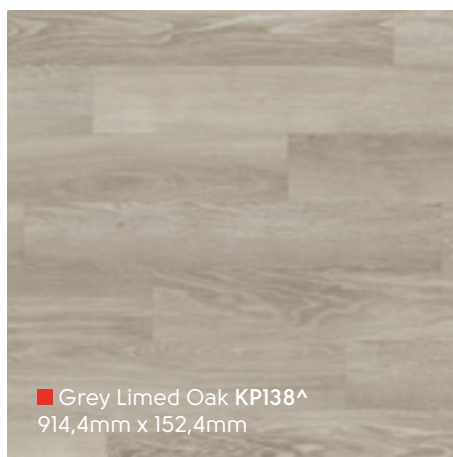

■ Sycamore KP32
914,4mm x 101,6mm

Rubens Wood | Holz | Bois | Hout

^Also available in a rigid core format

^Auch im Rigid-Core-Format erhältlich.

^Également disponible en format clic composite acoustique

^Ook verkrijgbaar als Rigid Core.