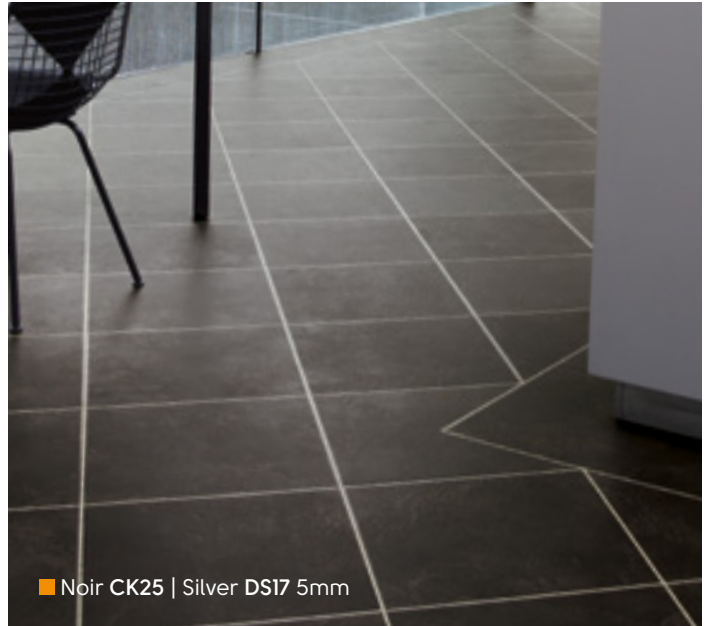

These design strips are available in 3 and 5mm width and are best used with the products from our Opus range.

Diese Designstreifen sind in Breiten von 3 und 5 mm erhältlich und passen am besten zu unseren Opus Böden.

Ces bandes décoratives sont disponibles en 3 et 5 mm de largeur et s'accordent parfaitement avec nos sols de la gamme Opus.

Deze decorstrips zijn beschikbaar in 3 of 5 mm breed voor gebruik met Opus vloeren.