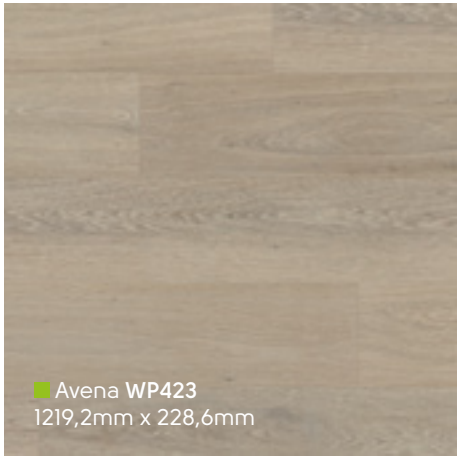

De Opus-collectie omvat een aantal van onze grootste plankformaten voor een frisse en moderne uitstraling.

Fabrica WP419 | DS10 3mm ▾

■ Columba WP422
1219,2mm x 228,6mm

■ Fabrica WP419 | DS10 3mm
1219,2mm x 228,6mm