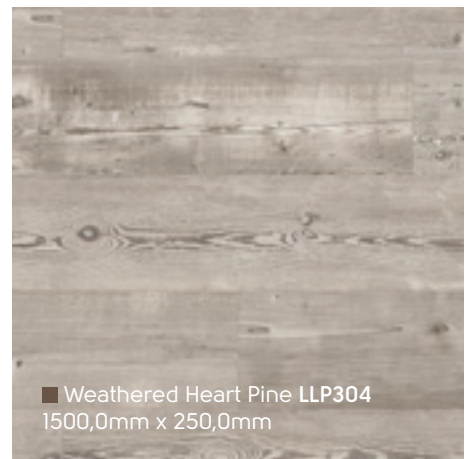

French Grey Oak LLP308 Δ