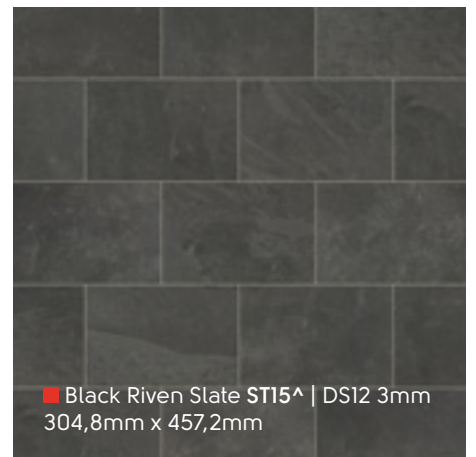

■ Soapstone **ST5** | DS15 3mm
304,8mm x 304,8mm

■ Black Riven Slate **ST15^** | DS12 3mm
304,8mm x 457,2mm

Rubens Stone | Stein | Pierre | Steen

^Also available in a rigid core format

^Auch im Rigid-Core-Format erhältlich.

^Également disponible en format clic composite acoustique

^Ook verkrijgbaar als Rigid Core.