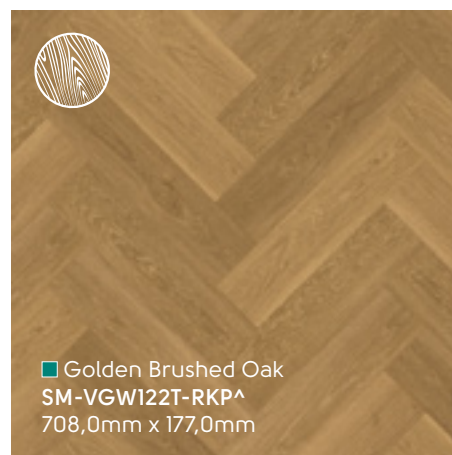

Einige unserer Van Gogh-Dekore wurden mit einer handgefertigten Synchronprägung versehen, um die Einzigartigkeit jeder Planke zu gewährleisten und so die natürliche Ästhetik des Holzes hervorzuheben. Halten Sie Ausschau nach unserem Symbol der natürlichen Holzmaserung, um festzustellen, welche unserer Dekore von dieser natürlichen Oberflächenprägung profitieren.

Plusieurs lames de la collection Van Gogh possèdent une finition de grain texturée naturelle afin de vous garantir l'authenticité et l'aspect naturel de chaque lame. Notre icône décors synchronisés vous permettra de voir quels designs bénéficient de cette finition.

Een aantal van onze Van Gogh ontwerpen is afgewerkt met een handgemaakt reliëf om ervoor te zorgen dat elke plank op zich uniek is om zo de natuurlijke esthetiek van het hout te accentueren. Kijk uit naar onze natuurlijke houtnerficonen om te zien welke van onze ontwerpen profiteren van deze natuurlijke afwerking.

Van Gogh Wood Holz | Bois | Hout

designflooring.com

[^]Also available in a gluedown format

[^]Auch zum Verkleben erhältlich.

[^]Également disponible en format à coller

[^]Ook verkrijgbaar als Gluedown