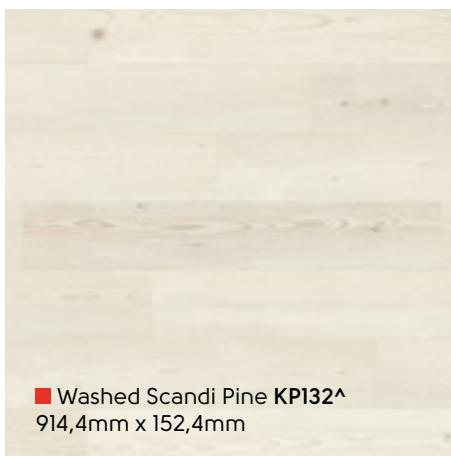

Palmaria PVP149 ▾