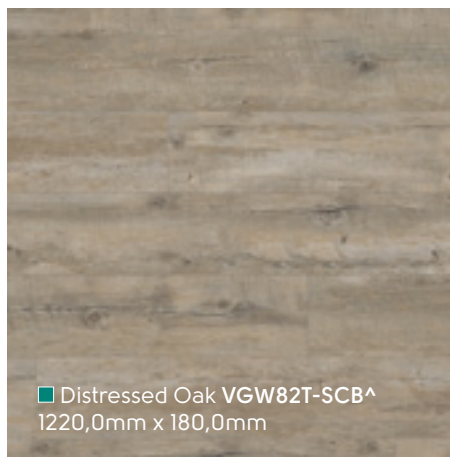

^Auch zum Verkleben erhältlich.

^Également disponible en format à coller

^Ook verkrijgbaar als Gluedown

Greige Oak VGW110T-SCB Δ

■ Greige Oak VGW110T-SCB^
1220,0mm x 180,0mm

■ Misty Grey Oak VGW112T-SCB^
1220,0mm x 180,0mm