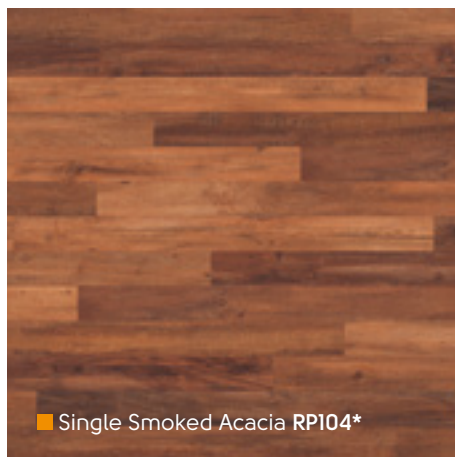

■ Limed Silk Oak RP96*

■ Blended Oak RP95

■ Single Smoked Acacia RP104*