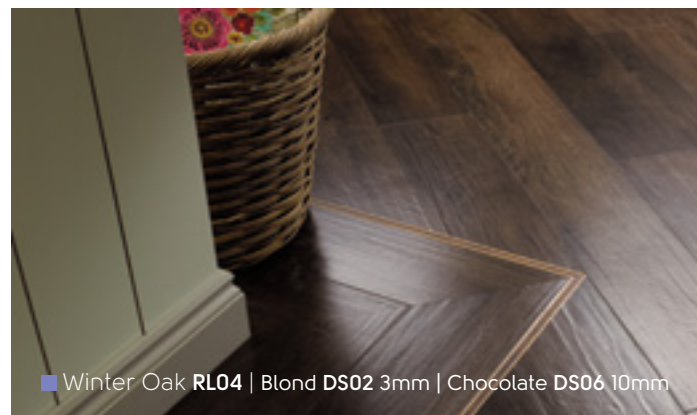

Design strips | Designstreifen | Bandes décoratives | Designstrips

Place design strips between tiles to create a natural grouting effect or as a tramline border to enhance the design of your floor.

Verlegen Sie die Designstreifen zwischen den Fliesen, um einen natürlichen Fugeneffekt zu erzeugen oder das Erscheinungsbild Ihres Bodens zu optimieren.

Insérez une bande entre les dalles pour créer un effet de joint naturel ou pour mettre en valeur le design de votre sol.

Plaats de strips tussen de tegels om een natuurlijk voegeffect te creëren of als dubbele randlijsting om het ontwerp van de vloer te verfraaien.

Choose from a wide range of tones and textures, available in 3, 5 and 10mm width.

Wählen Sie aus verschiedenen Farben und Oberflächenstrukturen in den Breiten 3, 5 und 10mm.

■ Winter Oak RL04 | Blond DS02 3mm | Chocolate DS06 10mm

Vous avez le choix parmi de nombreuses teintes et textures, et des largeurs de 3, 5 et 10 mm.

Kies uit een groot aanbod tinten en structuren, beschikbaar in breedtes van 3, 5 en 10mm.

All design strips are available in 2, 2,5 and 3mm thickness to be compatible with all of our products.

Alle Designstreifen sind in 2, 2,5 und 3 mm Dicke erhältlich, damit Sie diese zu jedem Boden hinzufügen können.

Toutes les bandes décoratives sont disponibles en 2, 2,5 et 3 mm d'épaisseur leurs permettant d'être compatibles avec tous nos produits.

Deze decorstrips zijn beschikbaar in 3 of 5mm en te gebruiken in combinatie met onze Opus vloeren.