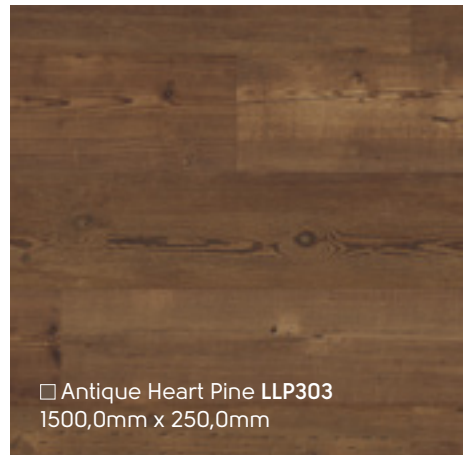

■ Lemon Spotted Gum LLP317
1500,0mm x 250,0mm

■ Neutral Oak LLP307
1500,0mm x 250,0mm

■ Reclaimed Heart Pine LLP305
1500,0mm x 250,0mm

■ Taupe Oak LLP309
1500,0mm x 250,0mm

□ Antique Heart Pine LLP303
1500,0mm x 250,0mm