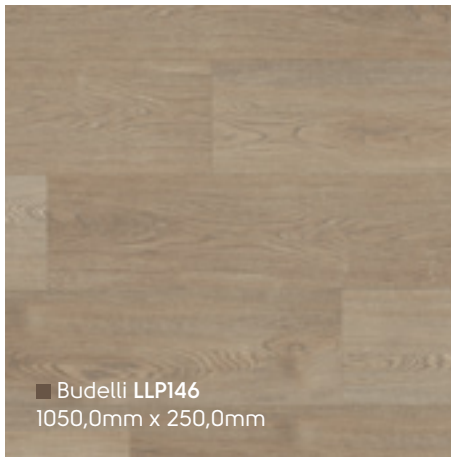

Designflooring LooseLay Wood | Holz | Bois | Hout

Hudson LLP99 ▽

Budelli LLP146 ▽

■ Sicilia LLP142
1050,0mm x 250,0mm

■ Budelli LLP146
1050,0mm x 250,0mm

■ Levanzo LLP150
1050,0mm x 250,0mm

■ Antique Timber LLP106
1050,0mm x 250,0mm