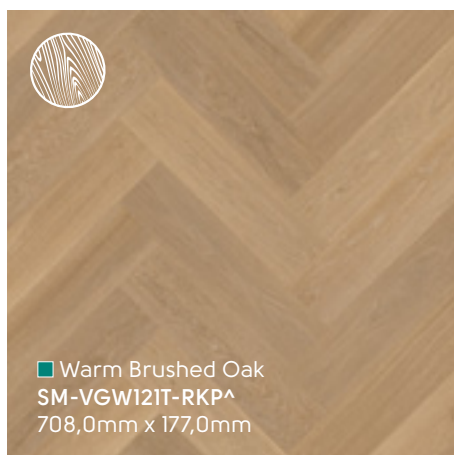

Einige unserer Van Gogh-Dekore wurden mit einer handgefertigten Synchronprägung versehen, um die Einzigartigkeit jeder Planke zu gewährleisten und so die natürliche Ästhetik des Holzes hervorzuheben. Halten Sie Ausschau nach unserem Symbol der natürlichen Holzmaserung, um festzustellen, welche unserer Dekore von dieser natürlichen Oberflächenprägung profitieren.

Plusieurs lames de la collection Van Gogh possèdent une finition de grain texturée naturelle afin de vous garantir l'authenticité et l'aspect naturel de chaque lame. Notre icône décors synchronisés vous permettra de voir quels designs bénéficient de cette finition.

Een aantal van onze Van Gogh ontwerpen is afgewerkt met een handgemaakt reliëf om ervoor te zorgen dat elke plank op zich uniek is om zo de natuurlijke esthetiek van het hout te accentueren. Kijk uit naar onze natuurlijke houtnerficonen om te zien welke van onze ontwerpen profiteren van deze natuurlijke afwerking.

Van Gogh Wood Holz | Bois | Hout

designflooring.com

[^]Also available in a gluedown format

[^]Auch zum Verkleben erhältlich.

[^]Également disponible en format à coller

[^]Ook verkrijgbaar als Gluedown