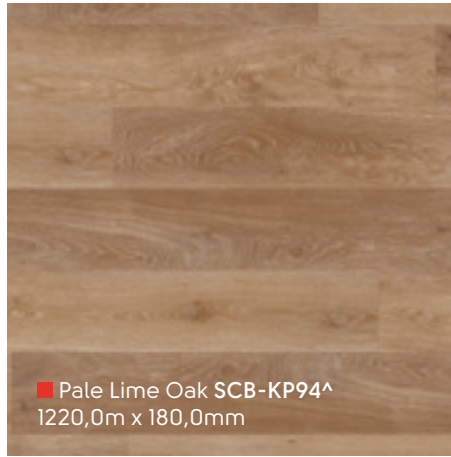

Rubens Wood

Holz | Bois | Hout

^Also available in a gluedown format

^Auch zum Verkleben erhältlich.

^Également disponible en format à coller

^Ook verkrijgbaar als Gluedown