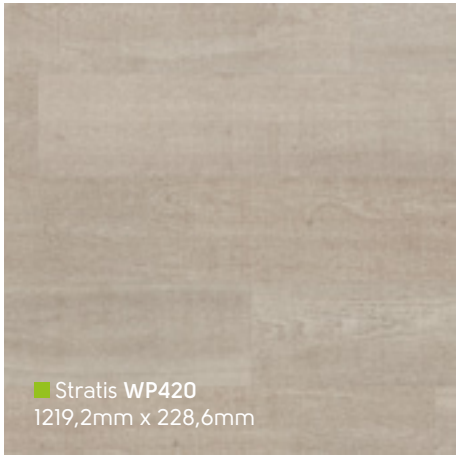

■ Avena WP423
1219,2mm x 228,6mm

■ Stratis WP420
1219,2mm x 228,6mm

Opus Wood | Holz | Bois | Hout