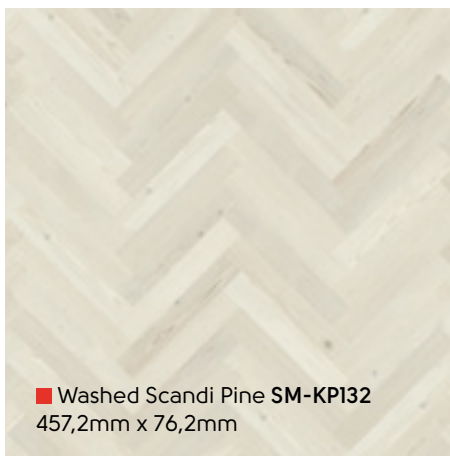

Create room to room transitions using our small and large plank formats.

Gestalten Sie elegante Raumübergänge mit unseren Planken in unterschiedlichen Formaten.

Créez des transitions inspirantes d'une zone à l'autre avec nos différents formats de lames.

Gebruik onze kleine en grote plankformaten om overgangen van kamer naar kamer te creëren.

Rubens Wood | Holz | Bois | Hout