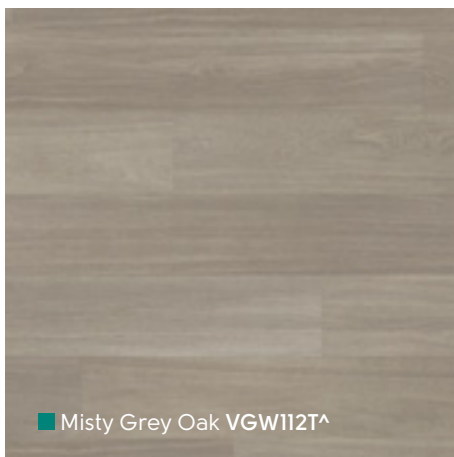

[^]Ook verkrijgbaar als Rigid Core.

Natural Prime Oak VGW115T | DS05 5mm Δ

■ Blush Oak VGW107T

■ Greige Oak VGW110T^

■ Light Distressed Oak VGW111T^*

■ Misty Grey Oak VGW112T^

■ Cool Grey Oak VGW113T

■ Natural Prime Oak VGW115T^