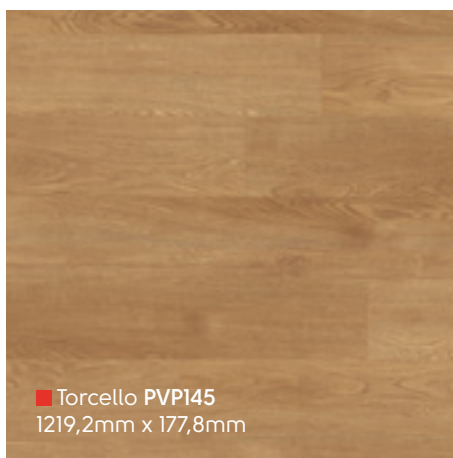

Levanzo PVP150 ▽

Rubens Wood | Holz | Bois | Hout

^Also available in a rigid core format

^Auch im Rigid-Core-Format erhältlich.

^Également disponible en format clic composite acoustique

^Ook verkrijgbaar als Rigid Core.