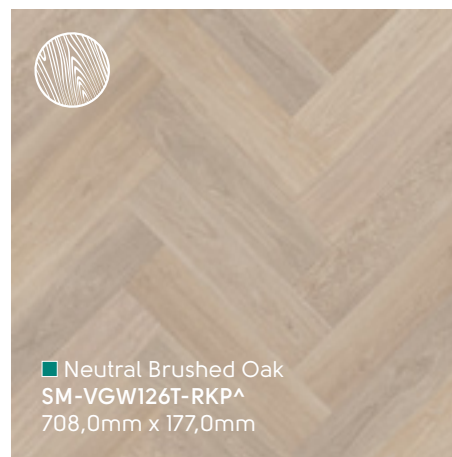

Einige unserer Van Gogh-Dekore wurden mit einer handgefertigten Synchronprägung versehen, um die Einzigartigkeit jeder Planke zu gewährleisten und so die natürliche Ästhetik des Holzes hervorzuheben. Halten Sie Ausschau nach unserem Symbol der natürlichen Holzmaserung, um festzustellen, welche unserer Dekore von dieser natürlichen Oberflächenprägung profitieren.

Plusieurs lames de la collection Van Gogh possèdent une finition de grain texturée naturelle afin de vous garantir l'authenticité et l'aspect naturel de chaque lame. Notre icône décors synchronisés vous permettra de voir quels designs bénéficient de cette finition.

Een aantal van onze Van Gogh ontwerpen is afgewerkt met een handgemaakt reliëf om ervoor te zorgen dat elke plank op zich uniek is om zo de natuurlijke esthetiek van het hout te accentueren. Kijk uit naar onze natuurlijke houtnerficonen om te zien welke van onze ontwerpen profiteren van deze natuurlijke afwerking.

Van Gogh Wood Holz | Bois | Hout

designflooring.com

[^]Also available in a gluedown format

[^]Auch zum Verkleben erhältlich.

[^]Également disponible en format à coller

[^]Ook verkrijgbaar als Gluedown