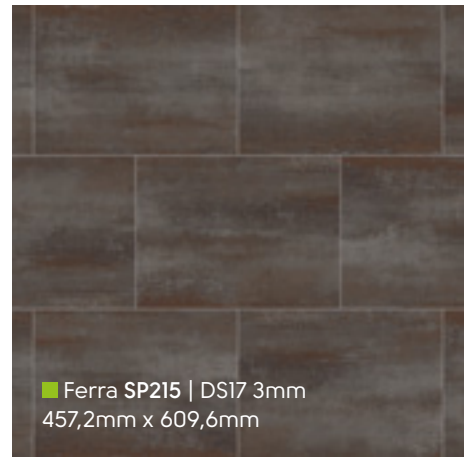

Opus Stone | Stein | Pierre | Steen

Opus Stone | Stein | Pierre | Steen

Grey River Slate **ST16** | DS10 3mm Δ

Portland Stone **ST13** | DS10 3mm | Light Mackintosh border Δ

Cumbrian Stone **ST14** | DS10 3mm Δ