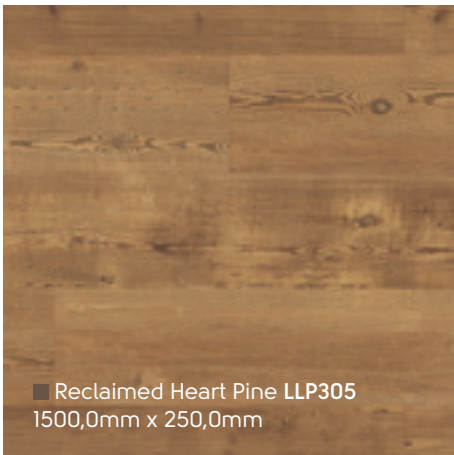

■ Champagne Oak LLP310
1500,0mm x 250,0mm

■ Taupe Oak LLP309
1500,0mm x 250,0mm

■ Reclaimed Heart Pine LLP305
1500,0mm x 250,0mm