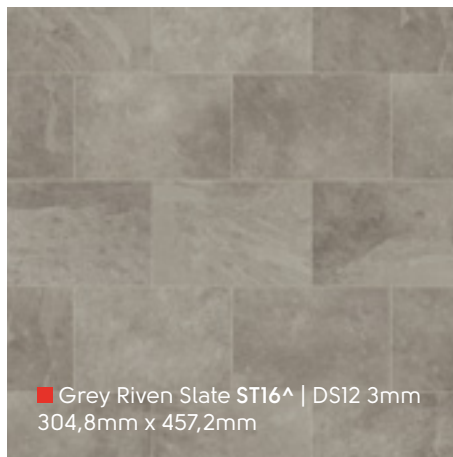

Honed Oyster Slate ST17 | DS12 3mm ▾

■ Honed Oyster Slate **ST17** | DS12 3mm
304,8mm x 457,2mm

■ Cara **T98** | DS15 3mm
304,8mm x 304,8mm

■ Soapstone **ST5** | DS15 3mm
304,8mm x 304,8mm

■ Damas Stone **ST10** | DS16 3mm
304,8mm x 304,8mm