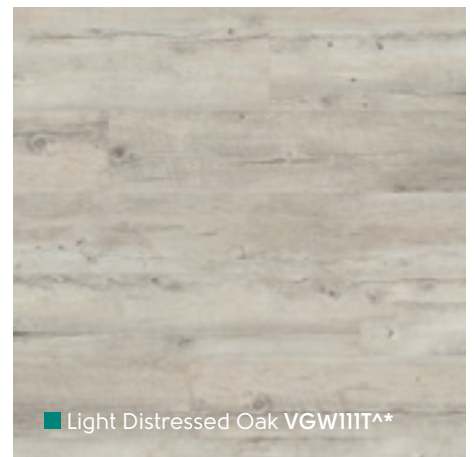

[^]Ook verkrijgbaar als Rigid Core.

Natural Prime Oak VGW115T | DS05 5mm Δ

■ Blush Oak VGW107T

■ Greige Oak VGW110T^

■ Light Distressed Oak VGW111T^*

■ Misty Grey Oak VGW112T^

■ Cool Grey Oak VGW113T

■ Natural Prime Oak VGW115T^