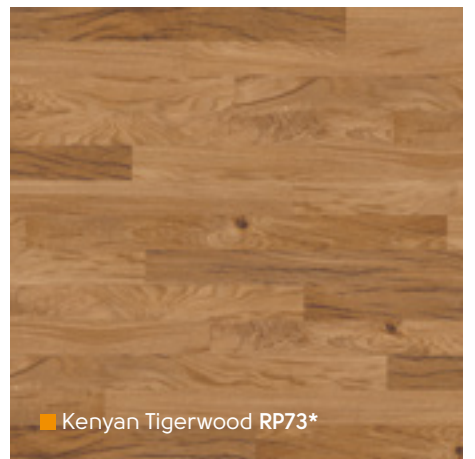

Limed Silk Oak RP96 Δ

Kenyan Tigerwood RP73 Δ