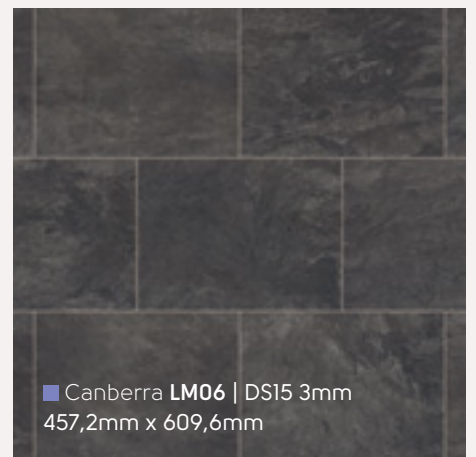

Welsh Slate

Parliament Slate

Art Select Slate

Nine assorted tiles with design strips and offsetting tiles to create a natural look.

*Erhältlich in einem Sortiment von neun Fliesen mit Fugenstreifen, für einen natürlichen Effekt.