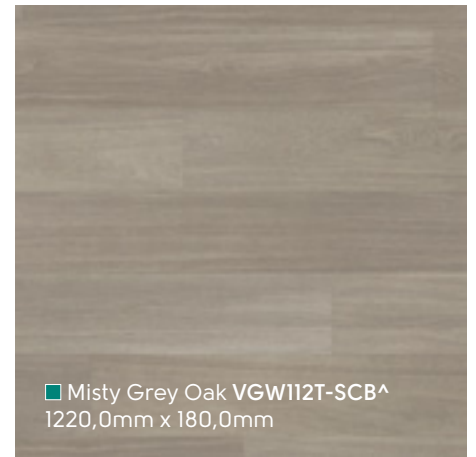

^Auch zum Verkleben erhältlich.

^Également disponible en format à coller

^Ook verkrijgbaar als Gluedown

Greige Oak VGW110T-SCB Δ

■ Greige Oak VGW110T-SCB^
1220,0mm x 180,0mm

■ Misty Grey Oak VGW112T-SCB^
1220,0mm x 180,0mm