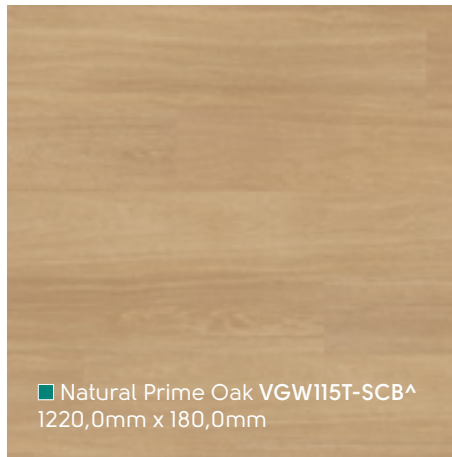

^Also available in a gluedown format

^Auch zum Verkleben erhältlich.

^Également disponible en format à coller

^Ook verkrijgbaar als Gluedown

Van Gogh Wood Holz | Bois | Hout

■ Light Distressed Oak VGW111T-SCB^
1220,0mm x 180,0mm