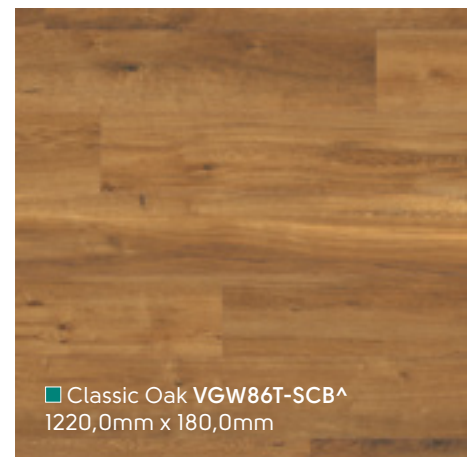

■ Misty Grey Oak VGW112T-SCB^
1220,0mm x 180,0mm

■ Classic Oak VGW86T-SCB^
1220,0mm x 180,0mm

^Also available in a gluedown format

^Auch zum Verkleben erhältlich.

^Également disponible en format à coller

^Ook verkrijgbaar als Gluedown

Van Gogh Wood Holz | Bois | Hout

designflooring.com