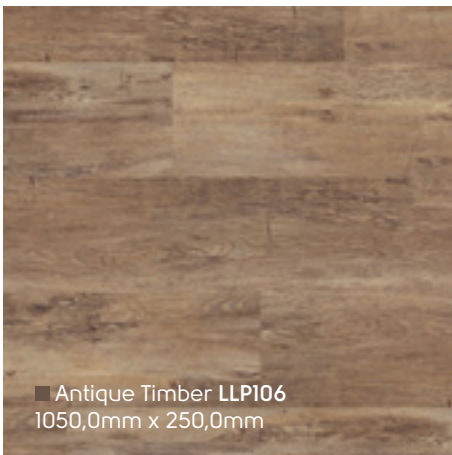

Designflooring LooseLay Wood | Holz | Bois | Hout

Hudson LLP99 ▽

Budelli LLP146 ▽

■ Sicilia LLP142
1050,0mm x 250,0mm

■ Budelli LLP146
1050,0mm x 250,0mm

■ Levanzo LLP150
1050,0mm x 250,0mm

■ Antique Timber LLP106
1050,0mm x 250,0mm