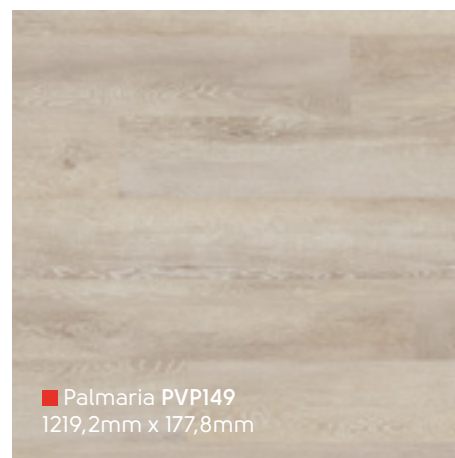

■ White Painted Oak KP105^
914,4mm x 152,4mm