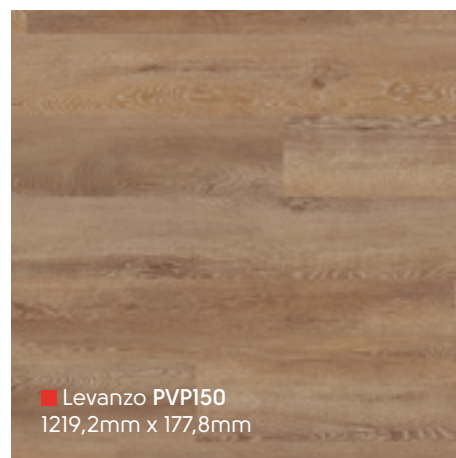

Levanzo PVP150 ▽

Rubens Wood | Holz | Bois | Hout

^Also available in a rigid core format

^Auch im Rigid-Core-Format erhältlich.

^Également disponible en format clic composite acoustique

^Ook verkrijgbaar als Rigid Core.