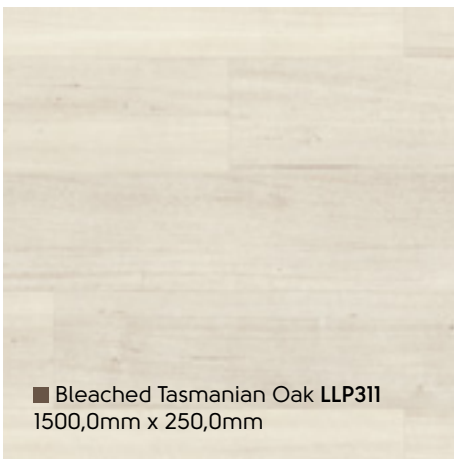

Raven Oak LLP302 Δ