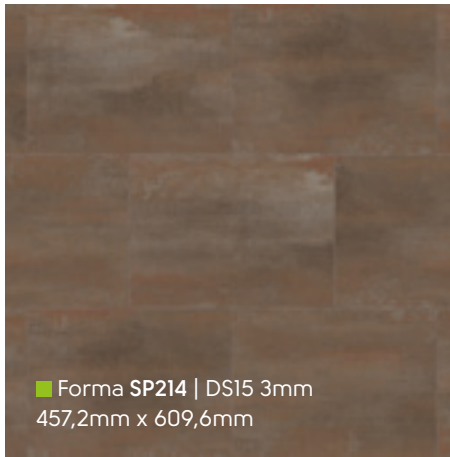

Opus Stone | Stein | Pierre | Steen

Opus Stone | Stein | Pierre | Steen

Grey River Slate **ST16** | DS10 3mm Δ

Portland Stone **ST13** | DS10 3mm | Light Mackintosh border Δ

Cumbrian Stone **ST14** | DS10 3mm Δ