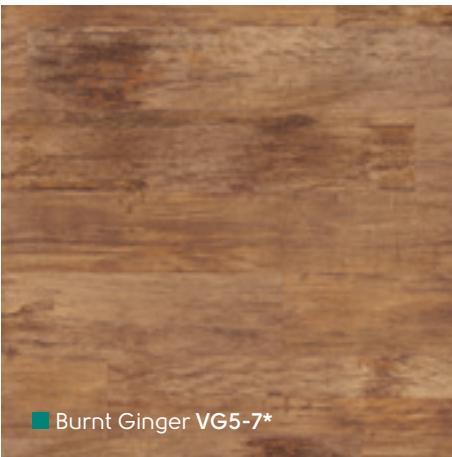

Van Gogh Wood | Holz | Bois | Hout

*Please note: as a feature of the design, these products incorporate a high colour variation between individual planks.

*Bitte beachten Sie: Das Design dieser Farbtöne enthält starke Farbvariationen, wie sie in der Natur auftreten.

*Veuillez noter: Ces produits ont pour caractéristique une variation de couleur importante entre chaque lame.

*Let op: als onderdeel van het design bevatten onze producten natuurlijke kleurvariaties in de individuele planken.

^Also available in a rigid core format

^Auch im Rigid-Core-Format erhältlich.

^Également disponible en format clic composite acoustique

^Ook verkrijgbaar als Rigid Core.

1219,2mm x 177,8mm

designflooring.com