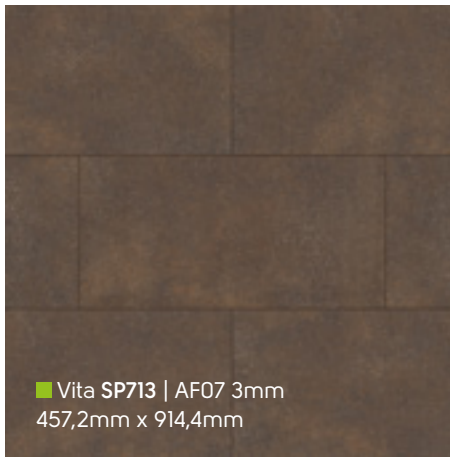

Opus Stone | Stein | Pierre | Steen

Opus Stone | Stein | Pierre | Steen

Grey River Slate **ST16** | DS10 3mm Δ

Portland Stone **ST13** | DS10 3mm | Light Mackintosh border Δ

Cumbrian Stone **ST14** | DS10 3mm Δ