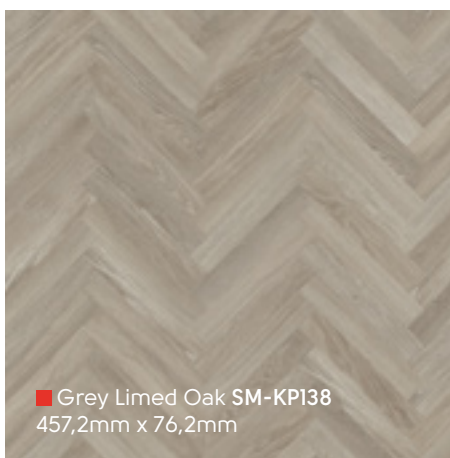

Create room to room transitions using our small and large plank formats.

Gestalten Sie elegante Raumübergänge mit unseren Planken in unterschiedlichen Formaten.

Créez des transitions inspirantes d'une zone à l'autre avec nos différents formats de lames.

Gebruik onze kleine en grote plankformaten om overgangen van kamer naar kamer te creëren.

Rubens Wood | Holz | Bois | Hout