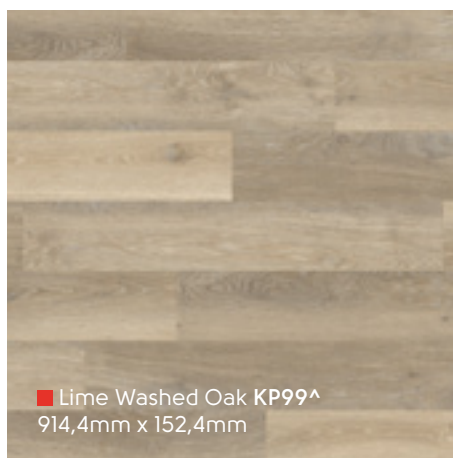

■ Sycamore KP32
914,4mm x 101,6mm

Rubens Wood | Holz | Bois | Hout

^Also available in a rigid core format

^Auch im Rigid-Core-Format erhältlich.

^Également disponible en format clic composite acoustique

^Ook verkrijgbaar als Rigid Core.