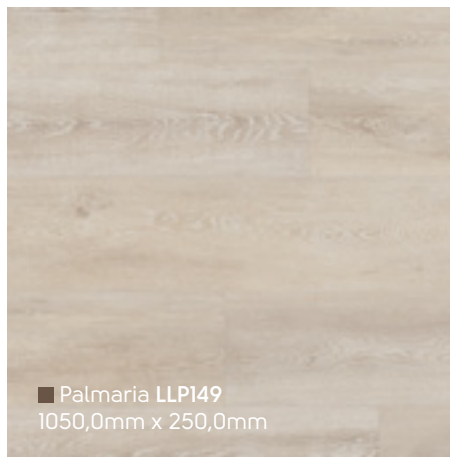

Country Oak LLP92 ▽

Designflooring LooseLay Wood | Holz | Bois | Hout