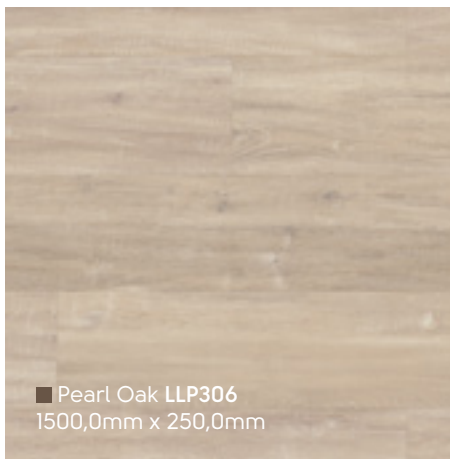

Raven Oak LLP302 Δ