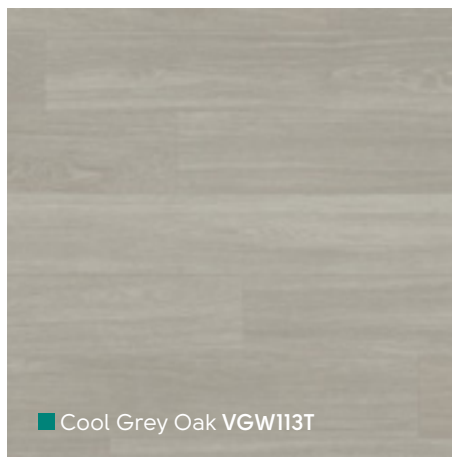

[^]Ook verkrijgbaar als Rigid Core.

Natural Prime Oak VGW115T | DS05 5mm Δ

■ Blush Oak VGW107T

■ Greige Oak VGW110T^

■ Light Distressed Oak VGW111T^*

■ Misty Grey Oak VGW112T^

■ Cool Grey Oak VGW113T

■ Natural Prime Oak VGW115T^