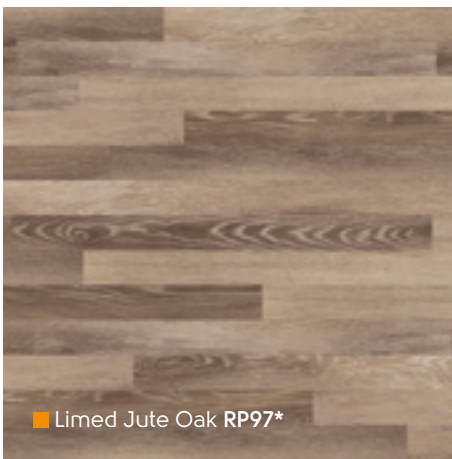

*Let op: als onderdeel van het design bevatten onze producten natuurlijke kleurvariaties in de individuele planken.

914,4mm x 76,2mm

designflooring.com

Limed Silk Oak RP96 Δ

Kenyan Tigerwood RP73 Δ

■ Limed Jute Oak RP97*