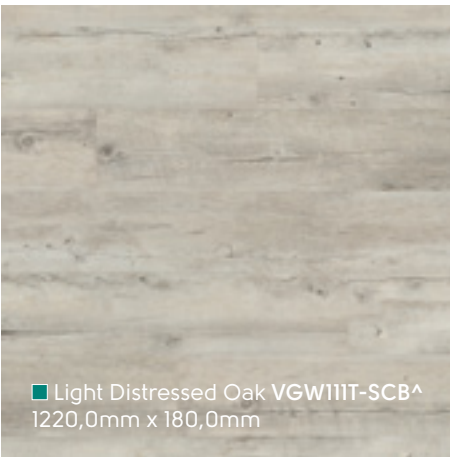

^Also available in a gluedown format

^Auch zum Verkleben erhältlich.

^Également disponible en format à coller

^Ook verkrijgbaar als Gluedown

Van Gogh Wood Holz | Bois | Hout

■ Light Distressed Oak VGW111T-SCB^
1220,0mm x 180,0mm