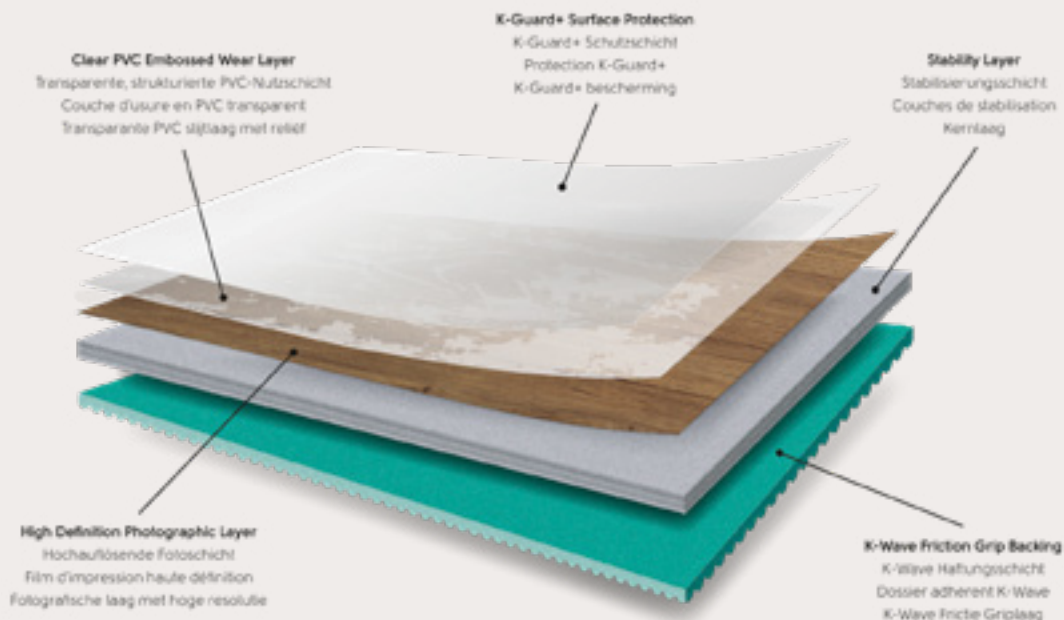

Seine K-Wave wellenförmige, selbst-ansaugende Rückenkonstruktion hält den Belag sicher in seiner Position. Deshalb ist er eine bevorzugte Alternative zu selbstliegenden Teppich- und anderen Bodenfliesen. Designflooring LooseLay verfügt über eine Dicke von 4,5 mm und eine 0,55 mm dicke Nuttschicht.

Designflooring LooseLay vous donne les décors travaillés et la durabilité que vous attendez d'un revêtement Designflooring, mais dans un format qui permet une pose facile et rapide, dans n'importe quel espace.

Son dossier structuré K-Wave assure la bonne adhérence du revêtement qui devient une alternative de choix aux dalles de moquette et autres dalles de sol. Designflooring LooseLay a une épaisseur de 4,5mm et une couche d'usure de 0,55 mm.

Designflooring LooseLay biedt realistische designs in combinatie met de duurzaamheid die je van Designflooring verwacht, alleen dan in een formaat dat snel en eenvoudig in elk interieur kan worden gelegd.

De steunplaat met K-Wave frictiegrip zorgt ervoor dat de vloer stevig op zijn plaats wordt gehouden, waardoor het een beter alternatief is vergeleken met tapijttegels en andere vloertegels. Designflooring LooseLay heeft een dikte van 4,5 mm en een slijtlaag van 0,55 mm.