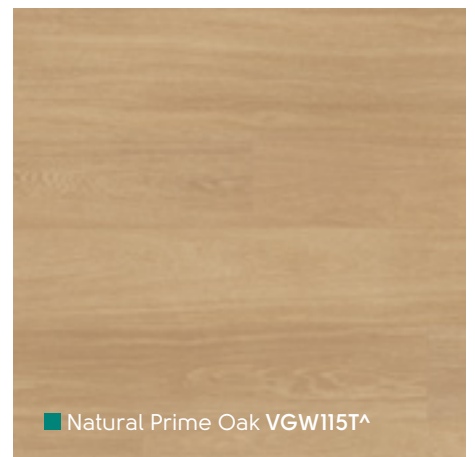

[^]Ook verkrijgbaar als Rigid Core.

Natural Prime Oak VGW115T | DS05 5mm Δ

■ Blush Oak VGW107T

■ Greige Oak VGW110T^

■ Light Distressed Oak VGW111T^*

■ Misty Grey Oak VGW112T^

■ Cool Grey Oak VGW113T

■ Natural Prime Oak VGW115T^