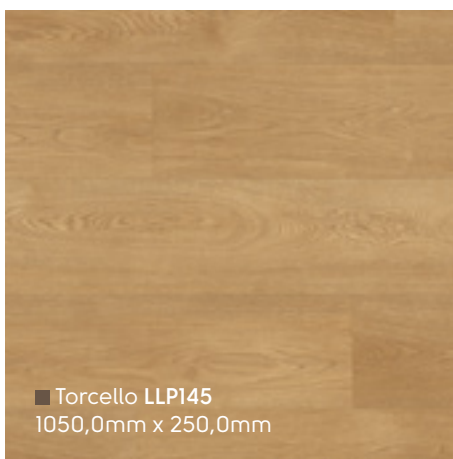

Providence LLP108 ▾

Cambridge LLP113 ▾

■ Tavolara LLP144
1050,0mm x 250,0mm

■ Cambridge LLP113
1050,0mm x 250,0mm

■ Traditional Oak LLP101
1050,0mm x 250,0mm

■ Torcello LLP145
1050,0mm x 250,0mm

■ Providence LLP108
1050,0mm x 250,0mm