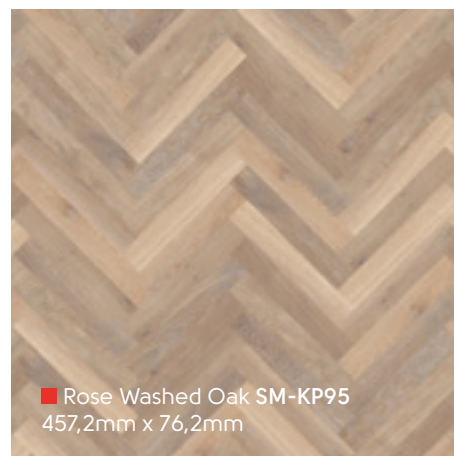

Create room to room transitions using our small and large plank formats.

Gestalten Sie elegante Raumübergänge mit unseren Planken in unterschiedlichen Formaten.

Créez des transitions inspirantes d'une zone à l'autre avec nos différents formats de lames.

Gebruik onze kleine en grote plankformaten om overgangen van kamer naar kamer te creëren.

Rubens Wood | Holz | Bois | Hout