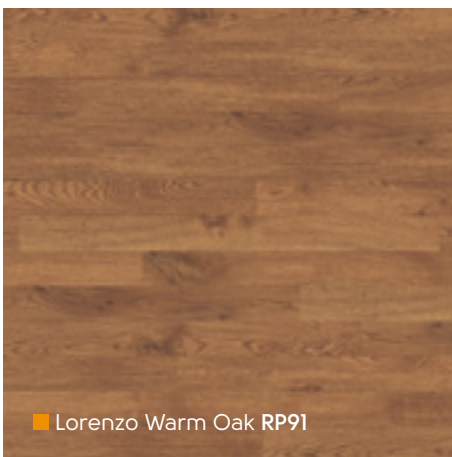

■ Limed Jute Oak RP97*

■ Lorenzo Warm Oak RP91