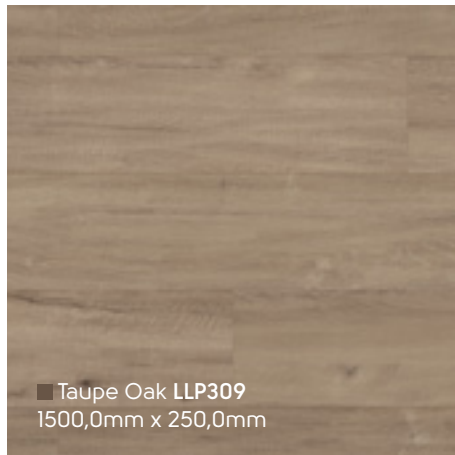

■ Lemon Spotted Gum LLP317
1500,0mm x 250,0mm

□ Antique Heart Pine LLP303
1500,0mm x 250,0mm

■ Taupe Oak LLP309
1500,0mm x 250,0mm