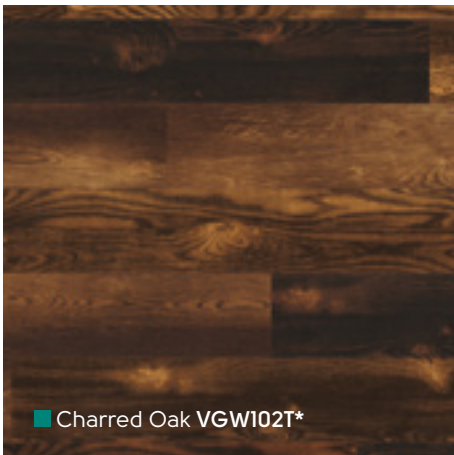

^Ook verkrijgbaar als Rigid Core.

1219,2mm x 177,8mm

designflooring.com

Ebony VGW89T ▽

■ Charred Oak VGW102T*

■ Ebony VGW89T

Charred Oak VGW102T ▲

Van Gogh Wood | Holz | Bois | Hout