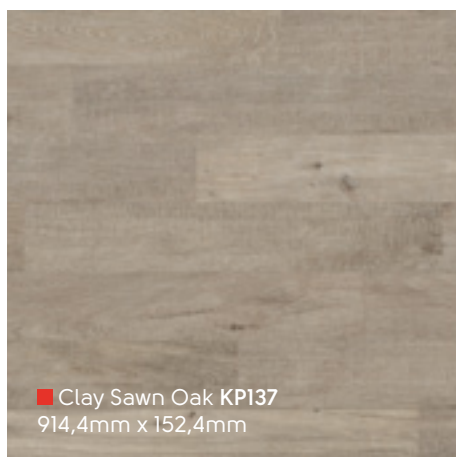

■ Sycamore KP32
914,4mm x 101,6mm

Rubens Wood | Holz | Bois | Hout

^Also available in a rigid core format

^Auch im Rigid-Core-Format erhältlich.

^Également disponible en format clic composite acoustique

^Ook verkrijgbaar als Rigid Core.