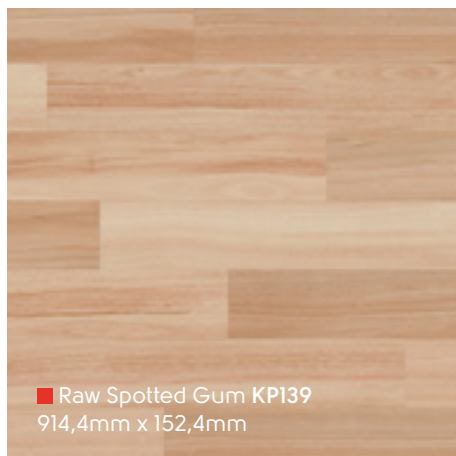

■ Sycamore KP32
914,4mm x 101,6mm

Rubens Wood | Holz | Bois | Hout

^Also available in a rigid core format

^Auch im Rigid-Core-Format erhältlich.

^Également disponible en format clic composite acoustique

^Ook verkrijgbaar als Rigid Core.