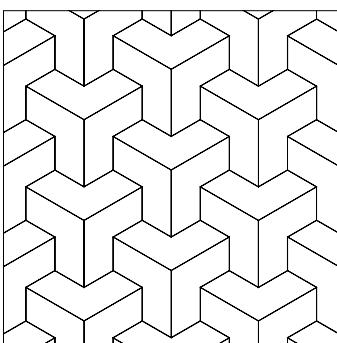

2. Customised

Diseños personalizados | Design personalizzati | Individuelle Muster

Shapes are available in two sizes - 150mm or 200mm faces. A larger shape is often preferred for a commercial environment.

Las figuras se encuentran disponibles con medidas de 150 mm o 200 mm. Para entornos comerciales, normalmente es preferible utilizar el tamaño superior.

Le forme sono disponibili in due misure: con faccia da 150 mm o 200 mm. Di solito negli ambienti commerciali è da preferire una forma più grande.

Die Muster sind in zwei Größen erhältlich - 150 mm oder 200 mm Oberflächengröße. Die größeren Muster sind oft für gewerbliche Bereiche bevorzugt.

Pennon