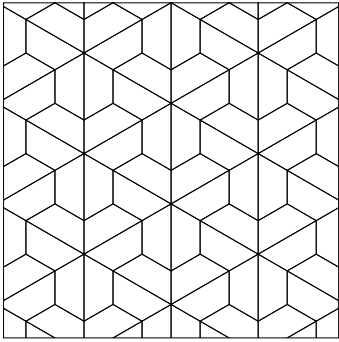

Half Pennon