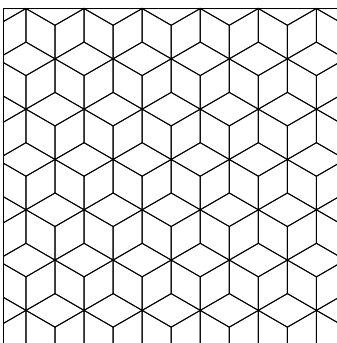

2. Customised

Diseños personalizados | Design personalizzati | Individuelle Muster

Shapes are available in two sizes - 150mm or 200mm faces. A larger shape is often preferred for a commercial environment.

Las figuras se encuentran disponibles con medidas de 150 mm o 200 mm. Para entornos comerciales, normalmente es preferible utilizar el tamaño superior.

Le forme sono disponibili in due misure: con faccia da 150 mm o 200 mm. Di solito negli ambienti commerciali è da preferire una forma più grande.

Die Muster sind in zwei Größen erhältlich - 150 mm oder 200 mm Oberflächengröße. Die größeren Muster sind oft für gewerbliche Bereiche bevorzugt.

Cubix